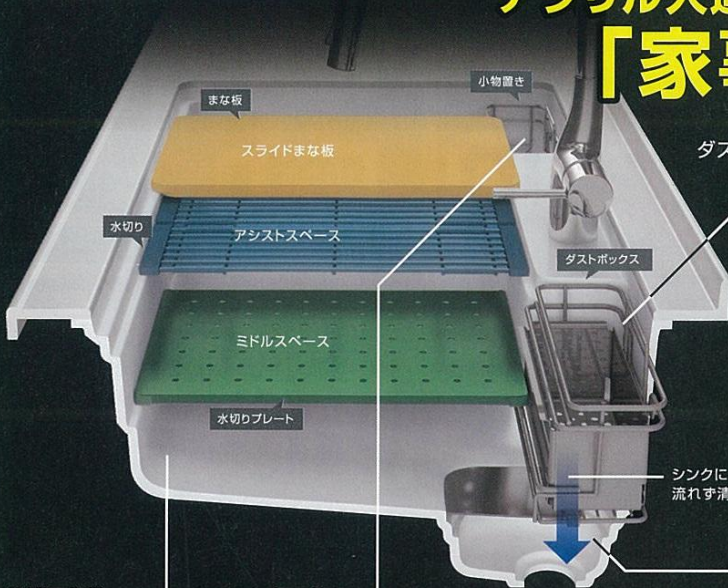

お気軽にお問い合わせ下さい。

※ご来場の際はこのチラシをご持参ください。

業界初
3層+
人造大理石シンク

ホーローシステムキッチン

LEMURE レミュー

スムーズに調理、お手入れもスピーディー。いつも清潔を保つ

アクリル人造大理石製機能シンク
「家事らくシンク」

まな板から調理くずを直接入れてシンクを清潔に保つ
ダストボックスや、スキマのないシンクや排水口の採用で、
お手入れしやすい清潔設計です。

高級材の気品を再現した
ローズウッド柄3色が登場

ローズウッドダーク

ローズウッドミディアム

ローズウッドホワイト

洗う、切る、捨てるがスムーズに

ミドルスペースで野菜を洗い、カットや野菜くずの寄り分けは
すぐ横のまな板上で。野菜くずはそのままダストボックスに
入れられるのでゴミが広がらず、シンクの中はいつも清潔です。

スキマがなくお手入れカンタン

シンクと排水口にスキマがない一体成型だから、
汚れがたまりにくく衛生的。

ワークトップとシンクの
接合部に段差や隙間がなく、
お掃除カンタン。

快適に作業
できる広いシンク幅

86cmと広いので大きな
レンジフードの整流板も、
快適に洗うことができます。

毎日使う
小物置き場に

洗剤やスポンジ置き場
として、便利にお使い
いただけます。

まな板や水切り置きスペースにも

オプションのまな板立てで、左右の小物置き
スペースを拡張。シンク上で使うまな板や
水切り、プレートを収納できます。