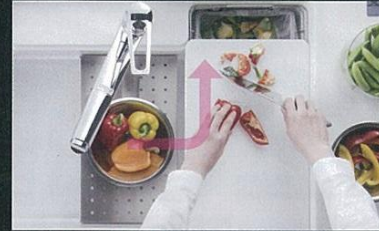

お気軽にお問い合わせ下さい。

※ご来場の際はこのチラシをご持参ください。

業界初
3層+
人造大理石シンク

ホーローシステムキッチン

LEMURE レミュー

スムーズに調理、お手入れもスピーディー。いつも清潔を保つ

アクリル人造大理石製機能シンク
「家事らくシンク」

まな板から調理くずを直接入れてシンクを清潔に保つ
ダストボックスや、スキマのないシンクや排水口の採用で、
お手入れしやすい清潔設計です。

高級材の気品を再現した
ローズウッド柄3色が登場

ローズウッドダーク

ローズウッドミディアム

ローズウッドホワイト

洗う、切る、捨てるがスムーズに

ミドルスペースで野菜を洗い、カットや野菜くずの寄り分けは
すぐ横のまな板上で。野菜くずはそのままダストボックスに
入れられるのでゴミが広がらず、シンクの中はいつも清潔です。

スキマがなくお手入れカンタン

シンクと排水口にスキマがない一体成型だから、
汚れがたまりにくく衛生的。

ワークトップとシンクの
接合部に段差や隙間がなく、
お掃除カンタン。

快適に作業
できる広いシンク幅

86cmと広いので大きな
レンジフードの整流板も、
快適に洗うことができます。

毎日使う
小物置き場に

洗剤やスポンジ置き場
として、便利にお使い
いただけます。

まな板や水切り置きスペースにも

オプションのまな板立てで、左右の小物置き
スペースを拡張。シンク上で使うまな板や
水切り、プレートを収納できます。