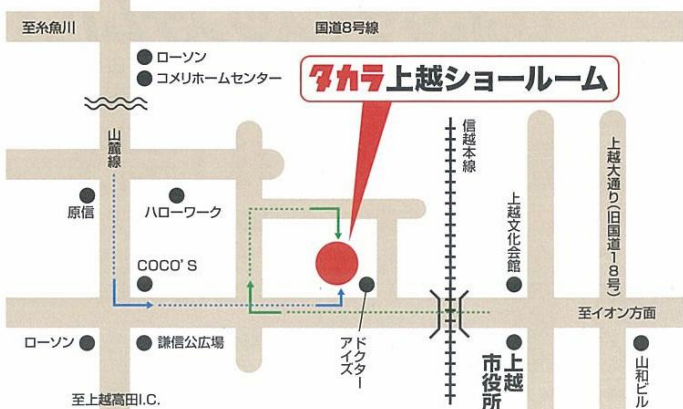

当日ご成約のお客様さまにご成約記念品

3品の中から1品お選び頂けます。

プレゼント

※写真はイメージです。

八海山バームクーヘン 軽井沢ジャム 戸隠そば

ご来場のちびっ子は

あめ玉つかみ取りに挑戦!!

※お一人様1回となります。

お気軽にお問い合わせ下さい。

※ご来場の際はこのチラシをご持参ください。

業界初
3層+
人造大理石シンク

ホーローシステムキッチン

LEMURE レミュー

スムーズに調理、お手入れもスピーディー。いつも清潔を保つ

アクリル人造大理石製機能シンク
「家事らくシンク」

まな板から調理くずを直接入れてシンクを清潔に保つ
ダストボックスや、スキマのないシンクや排水口の採用で、
お手入れしやすい清潔設計です。